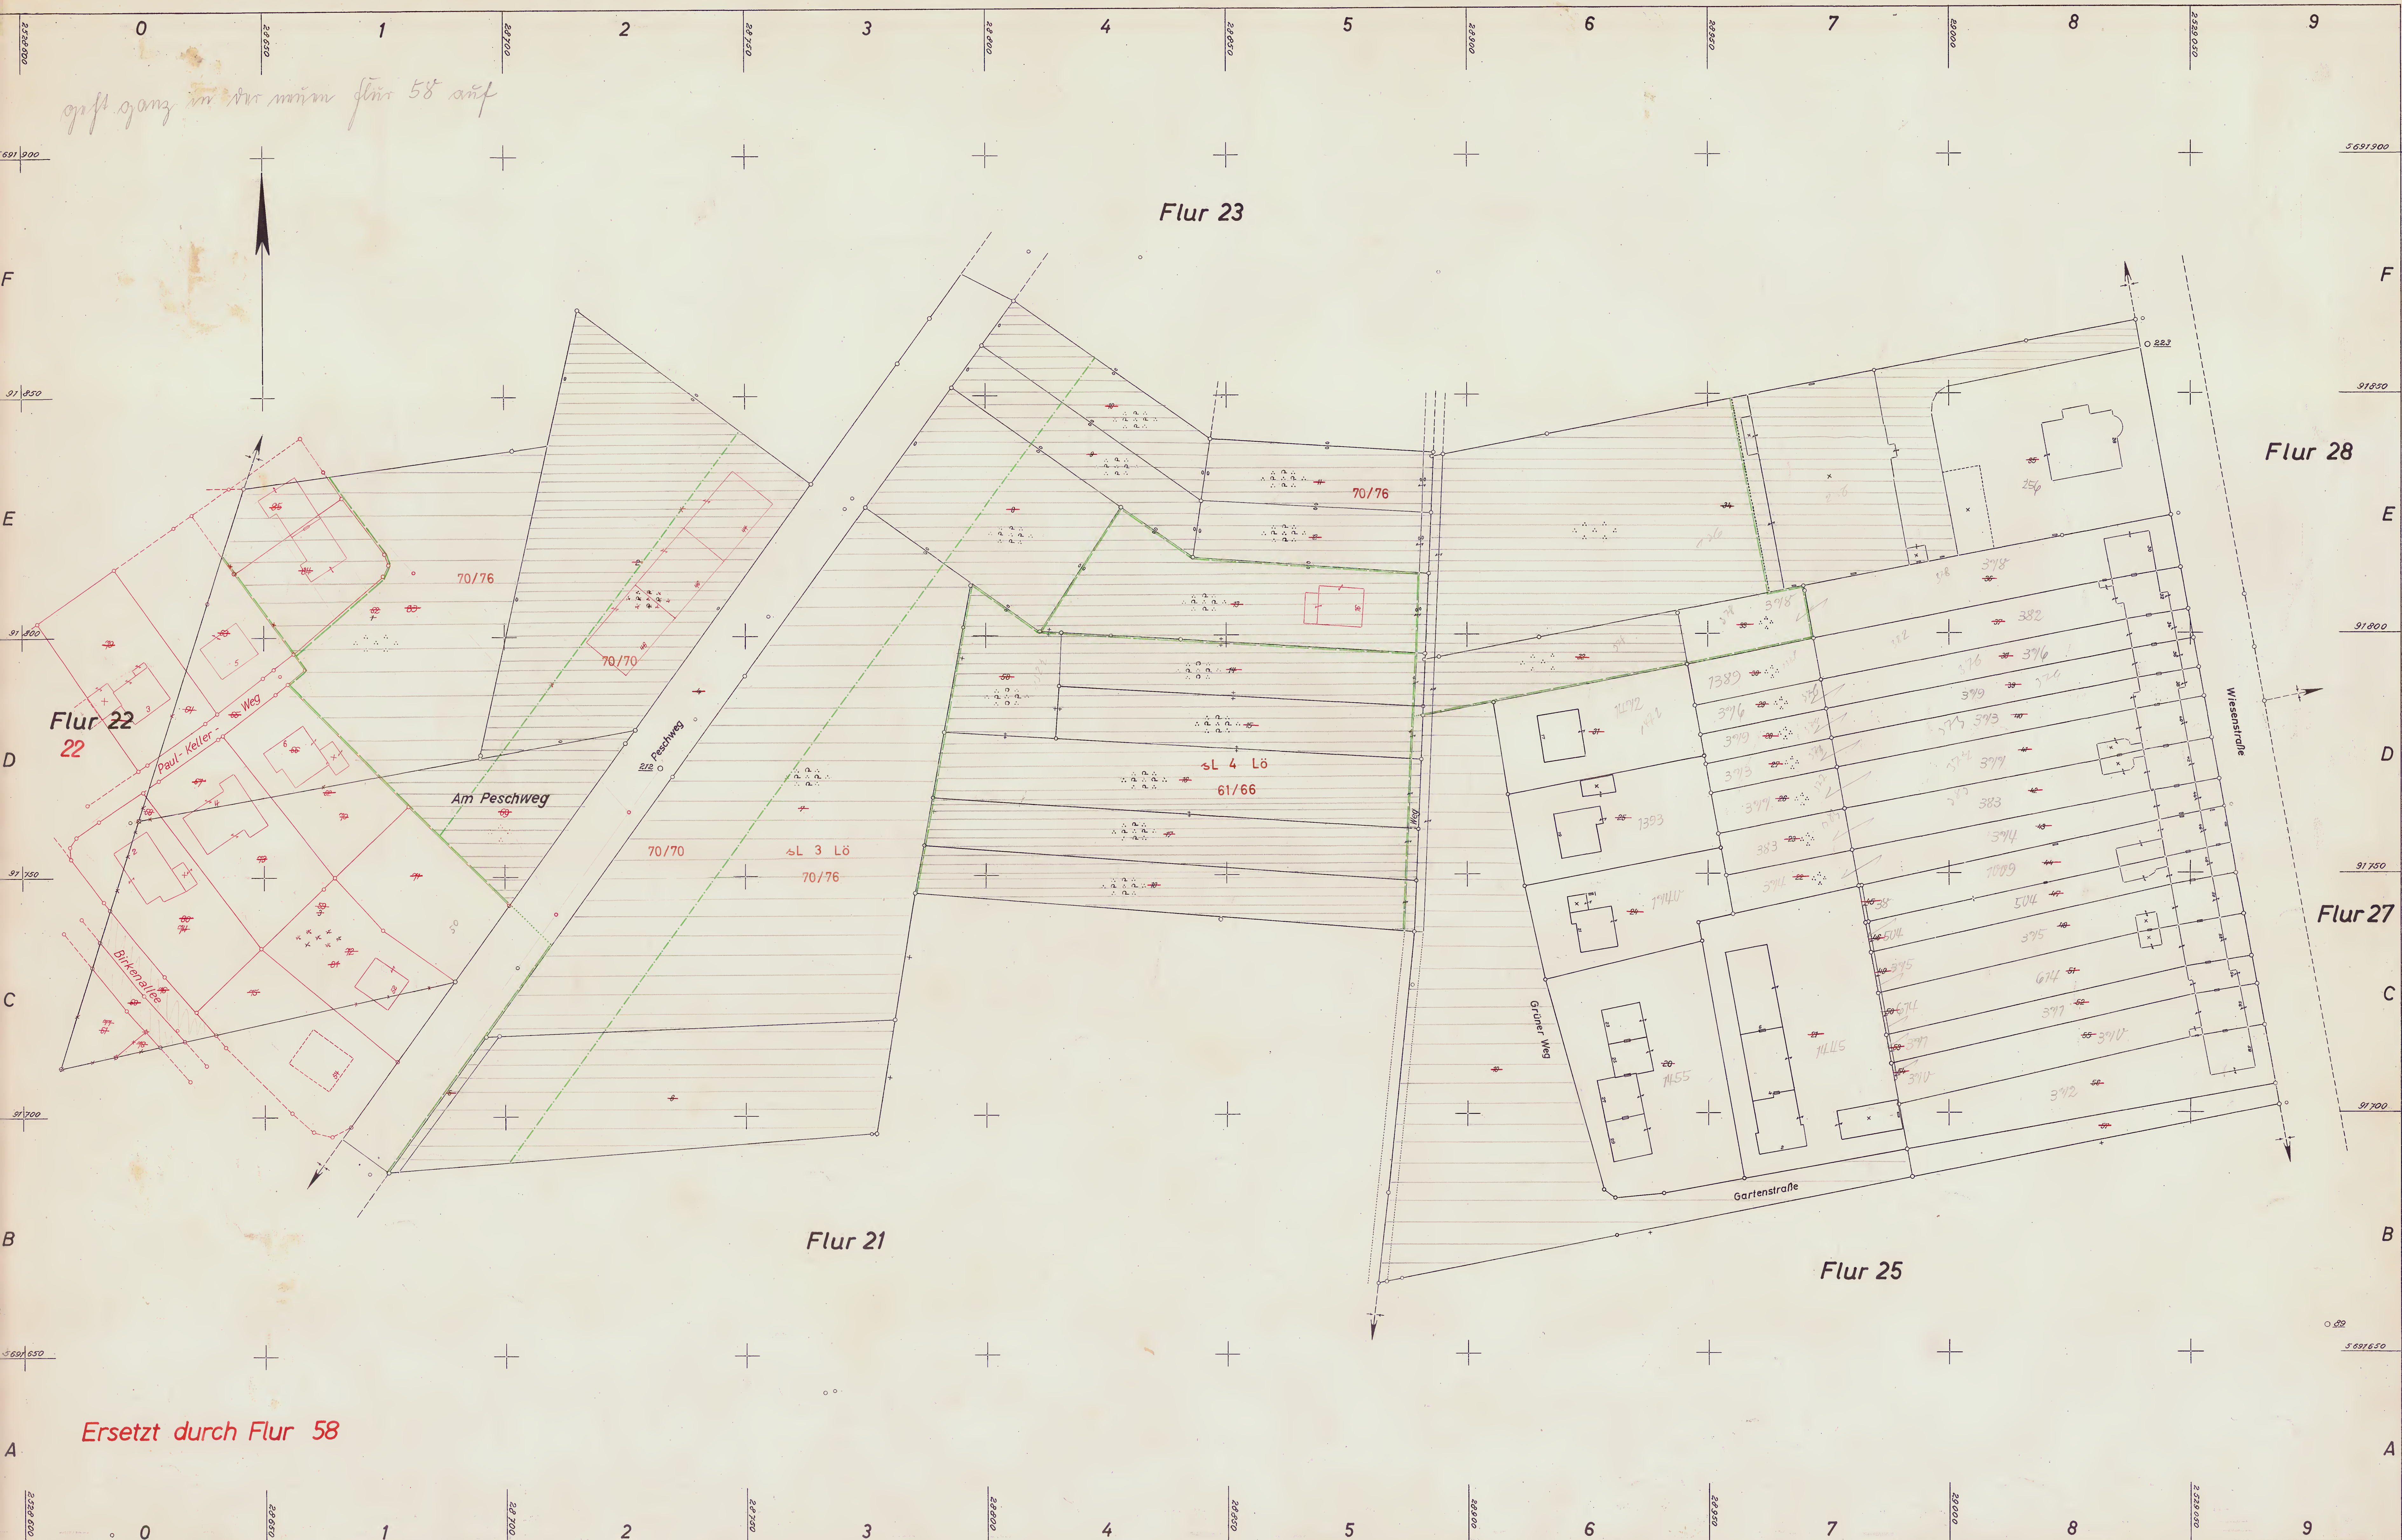

offt ganz in die mün für 58 auf

Ersetzt durch Flur 58

Flur 24. 58

Gemarkung Kempen Nr. 246. Kreis Kempen-Krefeld

Maßstab 1:500

Uraufnahme: 1825  
Neukartierung: 1938  
Abzeichnung der Flurkarte  
nebst Ergänzungen bis 1953  
Feldvergleich: 1952  
Regierungspräsident Düsseldorf  
Herausgegeben 1953