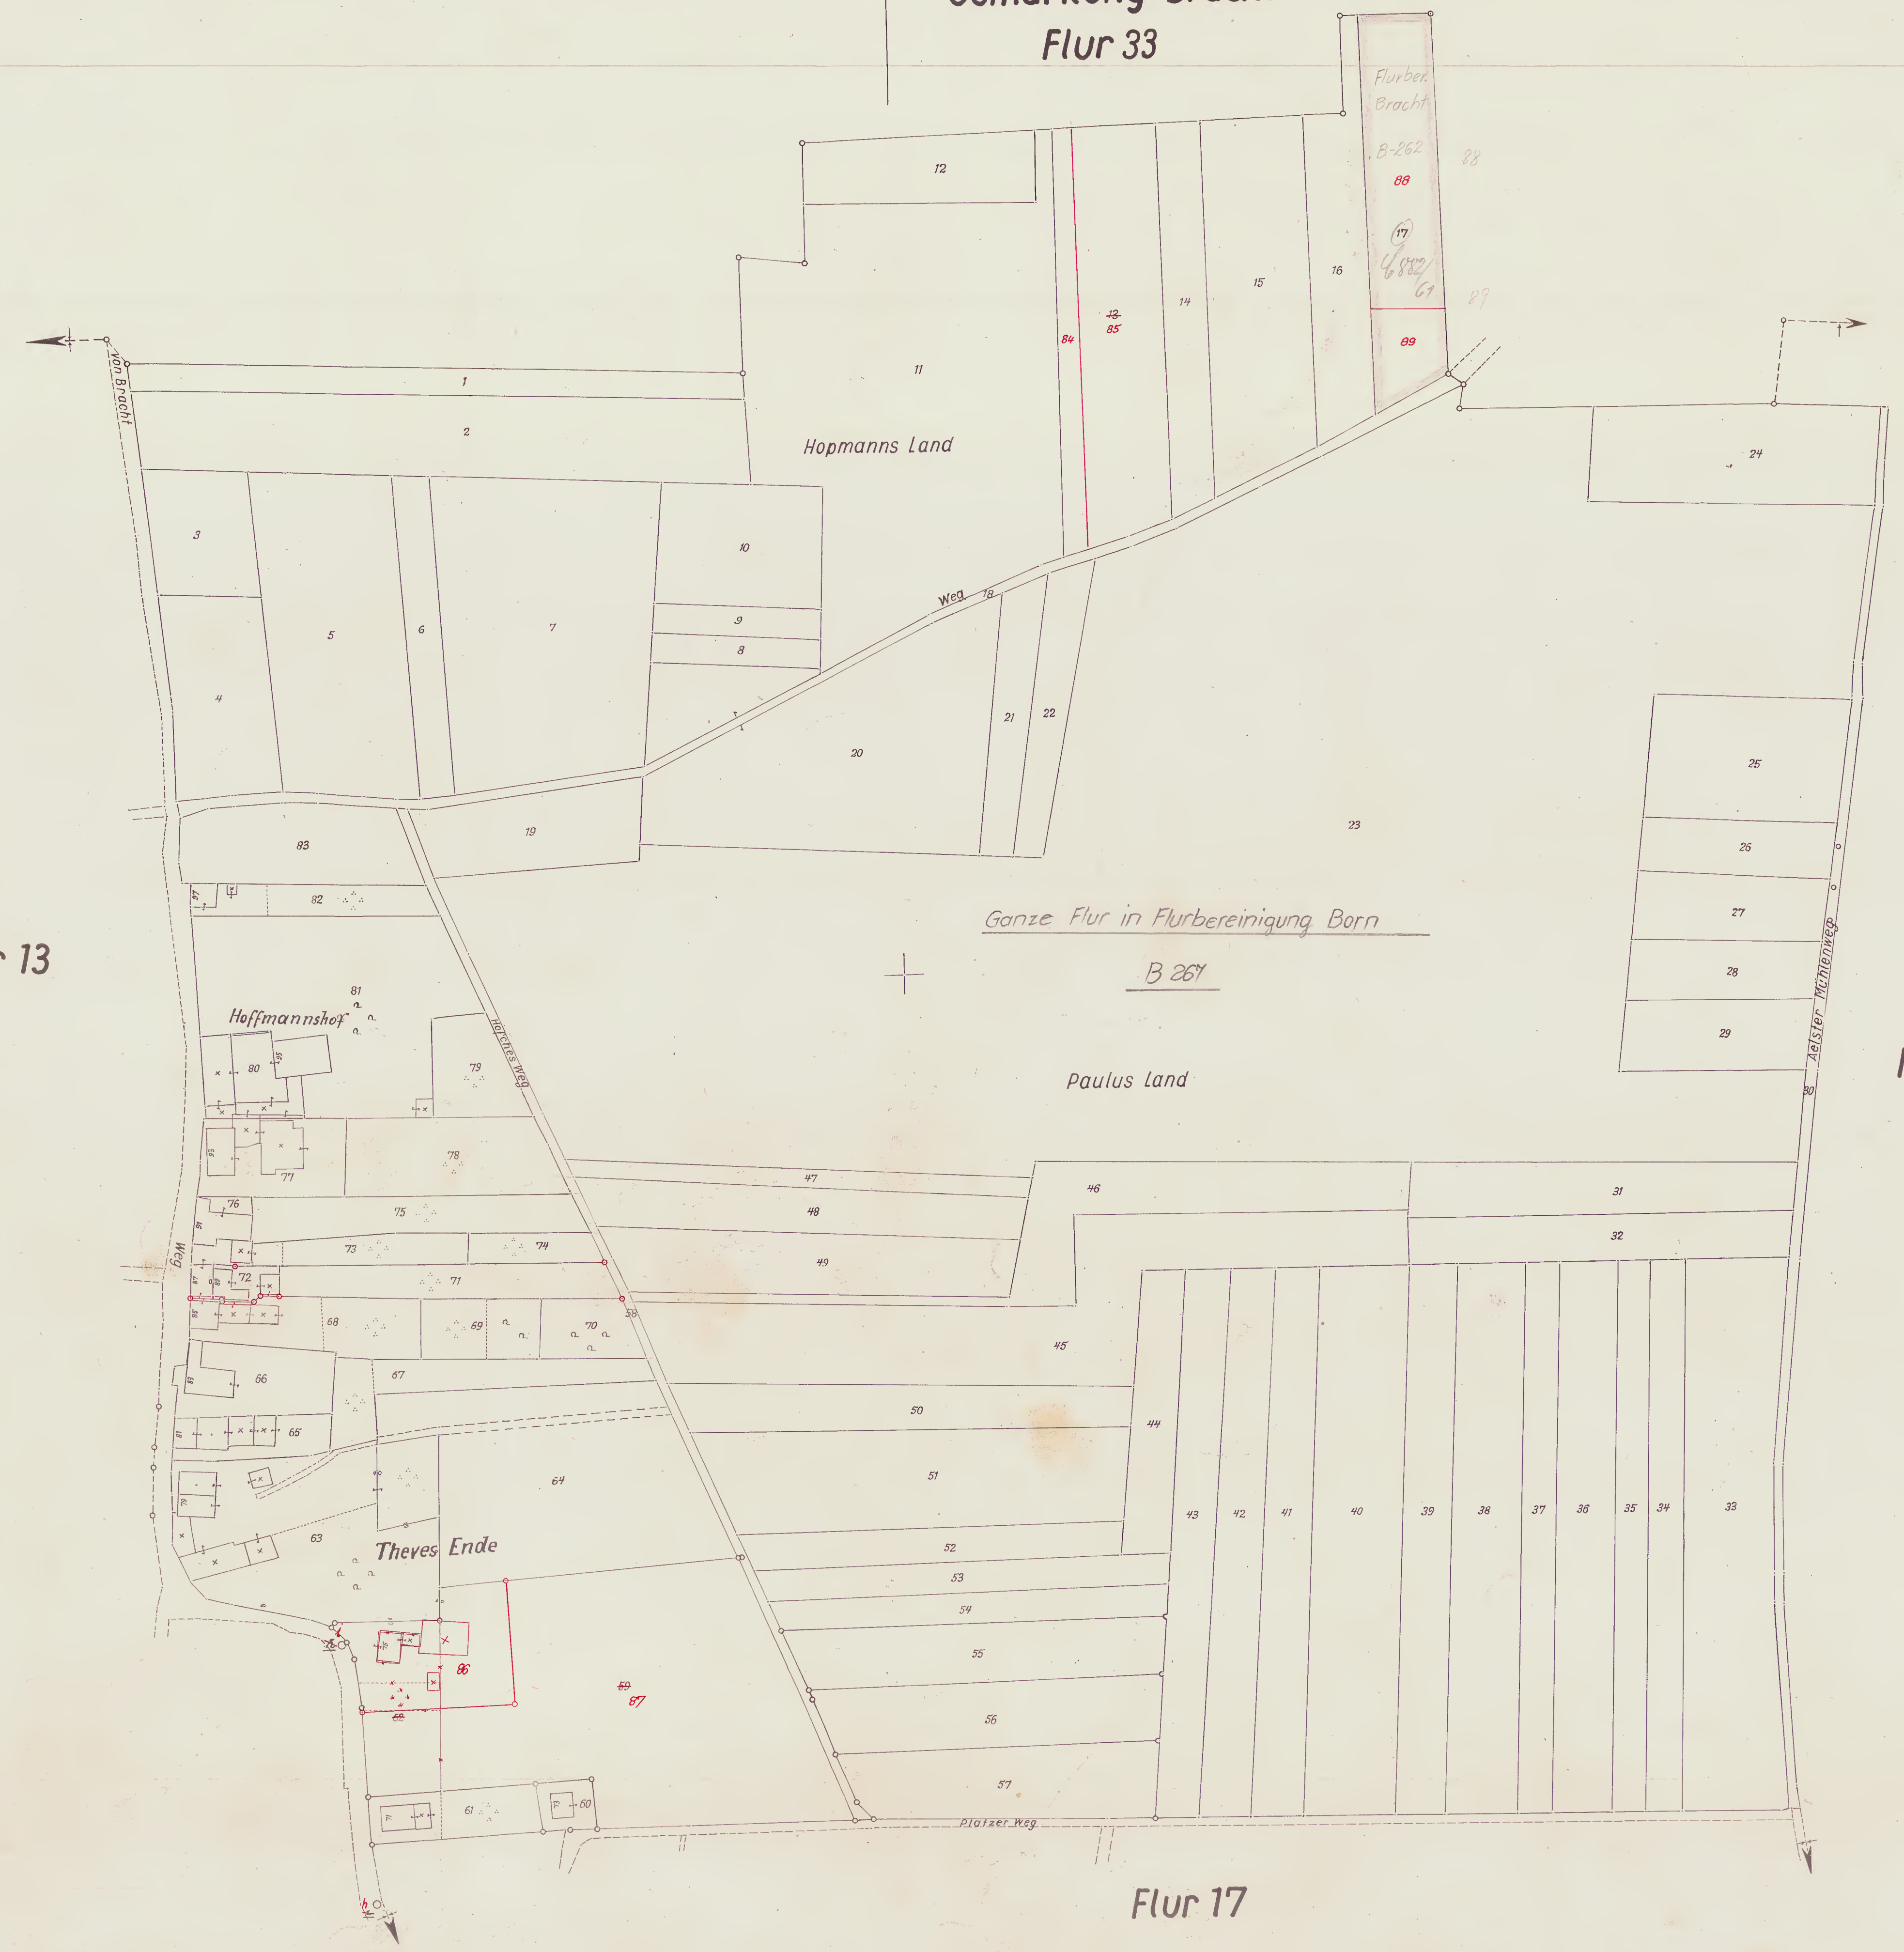

4  
Infolge Flurbereinigung  
außer Gebrauch gesetzt

Gemarkung Bracht  
Flur 33

Flur 13

Flur 19

Flur 17

9500  
Infolge Flurbereinigung  
außer Gebrauch gesetzt

Flur 18 Gemarkung Born Nr. 237 Kreis Kempen-Krefeld

Maßstab 1:1250

Koordinatennullpunkt: Köln

Uraufnahme 1824 (1:2500)  
Abzeichnung der 1869 vergrößerten  
Flurkarte nebst Ergänzungen  
Feldvergleichung 1950

Regierungspräsident, Düsseldorf  
Herausgegeben 1953

1

2

3

4