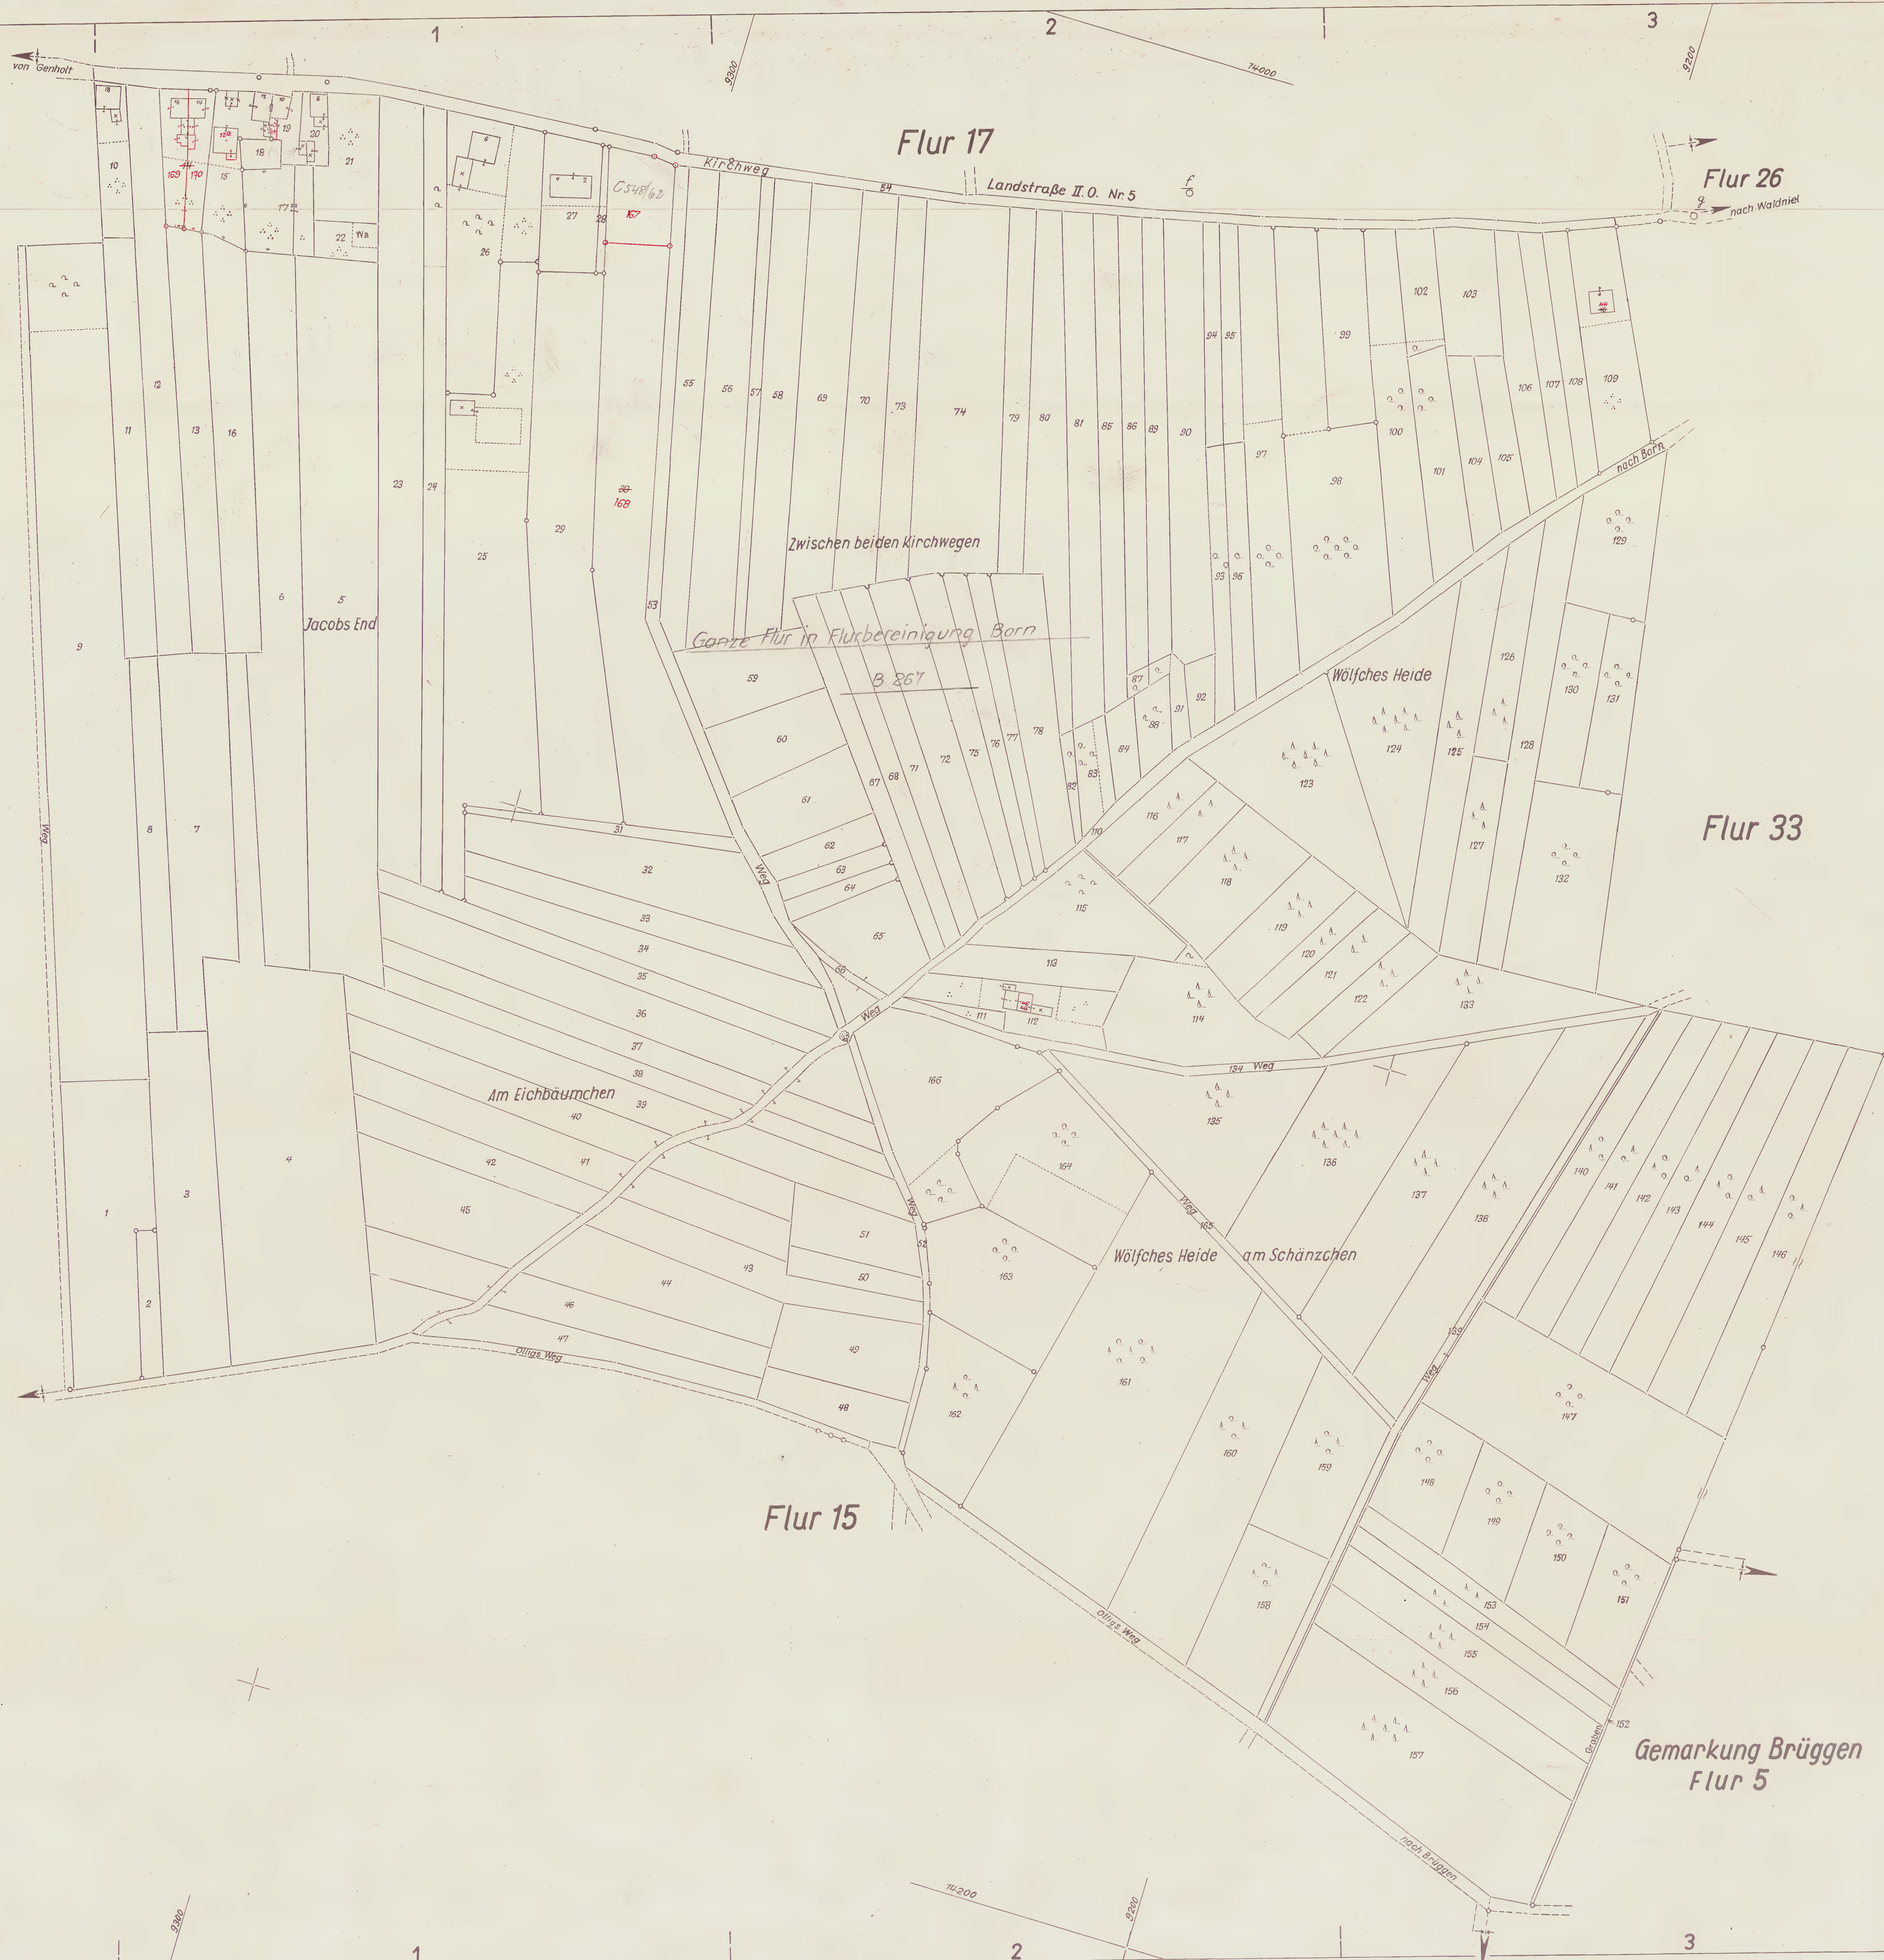

Infolge Flurbereinigung
außer Gebrauch gesetzt

Flur 13

Flur 17

Flur 26

Flur 33

Flur 15

Gemarkung Brüggel
Flur 5

Infolge Flurbereinigung
außer Gebrauch gesetzt

Flur 16 Gemarkung Born Nr. 237 Kreis Kempen-Krefeld

Maßstab 1:1250

Koordinatennullpunkt: Köln

Uraufnahme 1824 (1:2500)
Abzeichnung der 1869 vergrößerten
Flurkarte nebst Ergänzungen
Feldvergleichung 1950

Regierungspräsident, Düsseldorf
Herausgegeben 1953