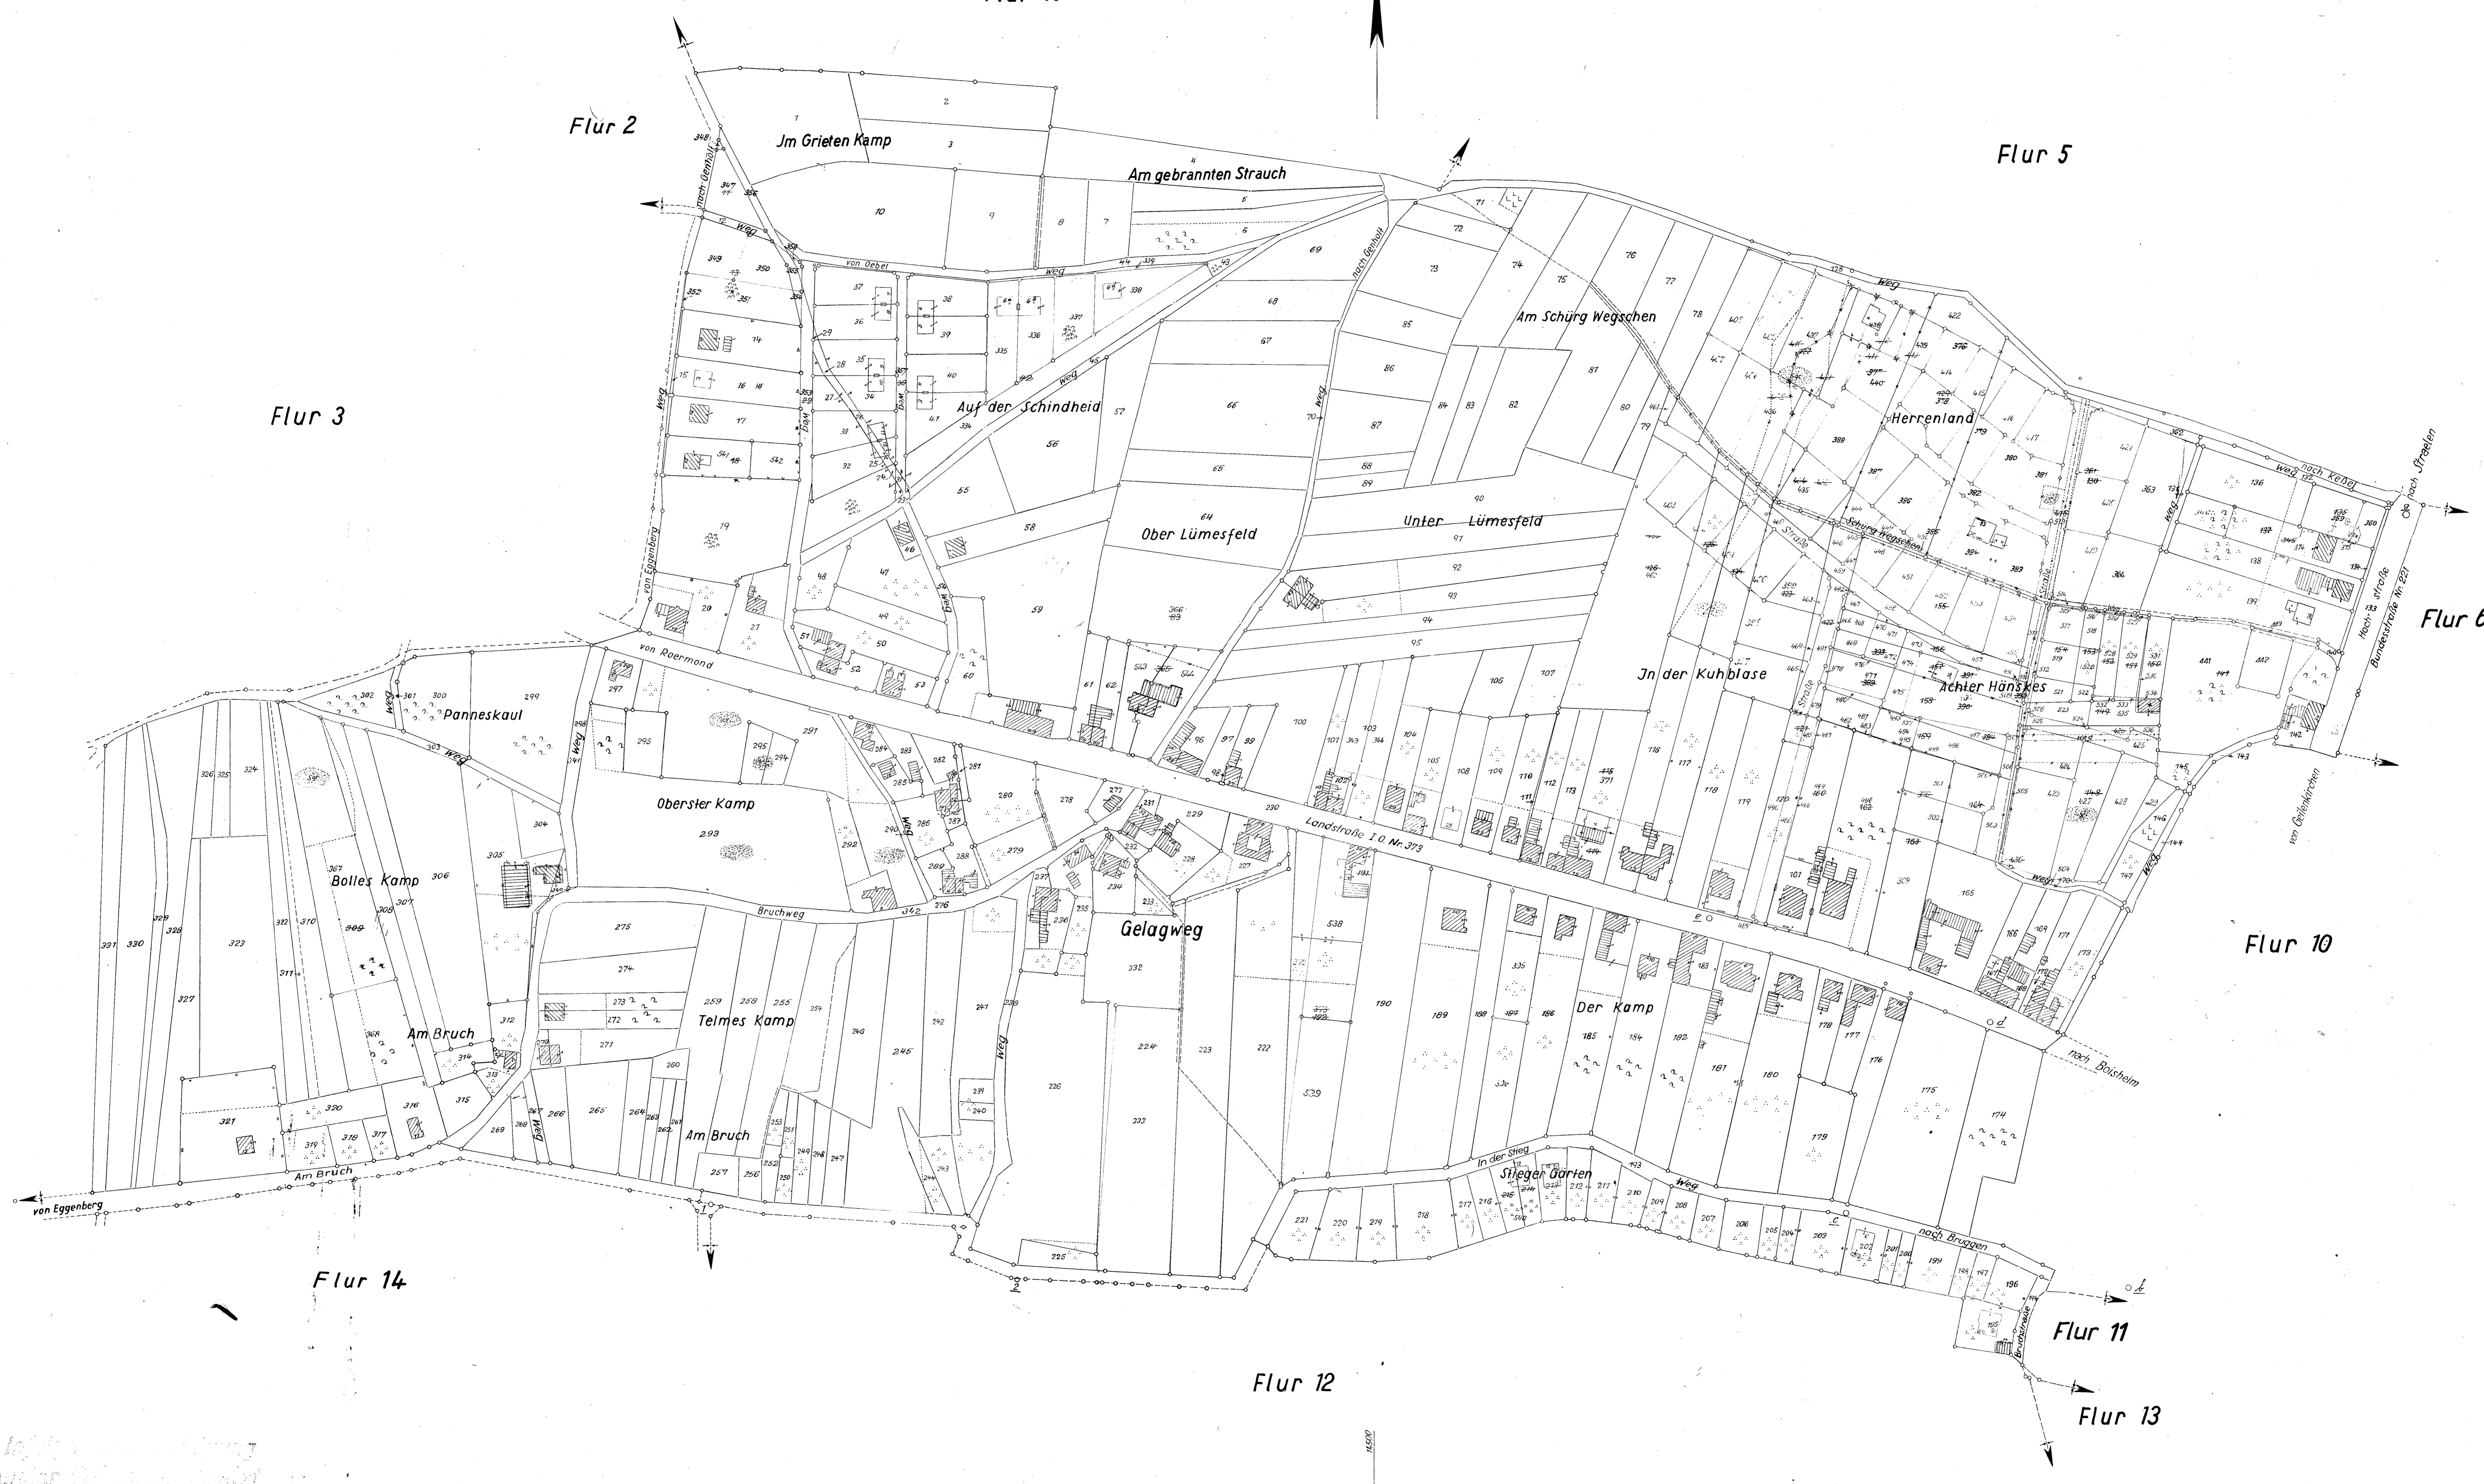

Infolge Neuverteilung  
außer Geltung gesetzt!

Gemarkung Born  
Flur 10

Amtskarte  
Außer Gebrauch gesetzt

Flur 4 Gemarkung Brüggen Nr. 236 Kreis Kempen-Krefeld

Maßstab 1:1250

Uraufnahme: 1824 Vergrößerung 1869(1:1250)  
Abzeichnung der Flurkarte  
nebst Ergänzungen  
Feldvergleichung 1950