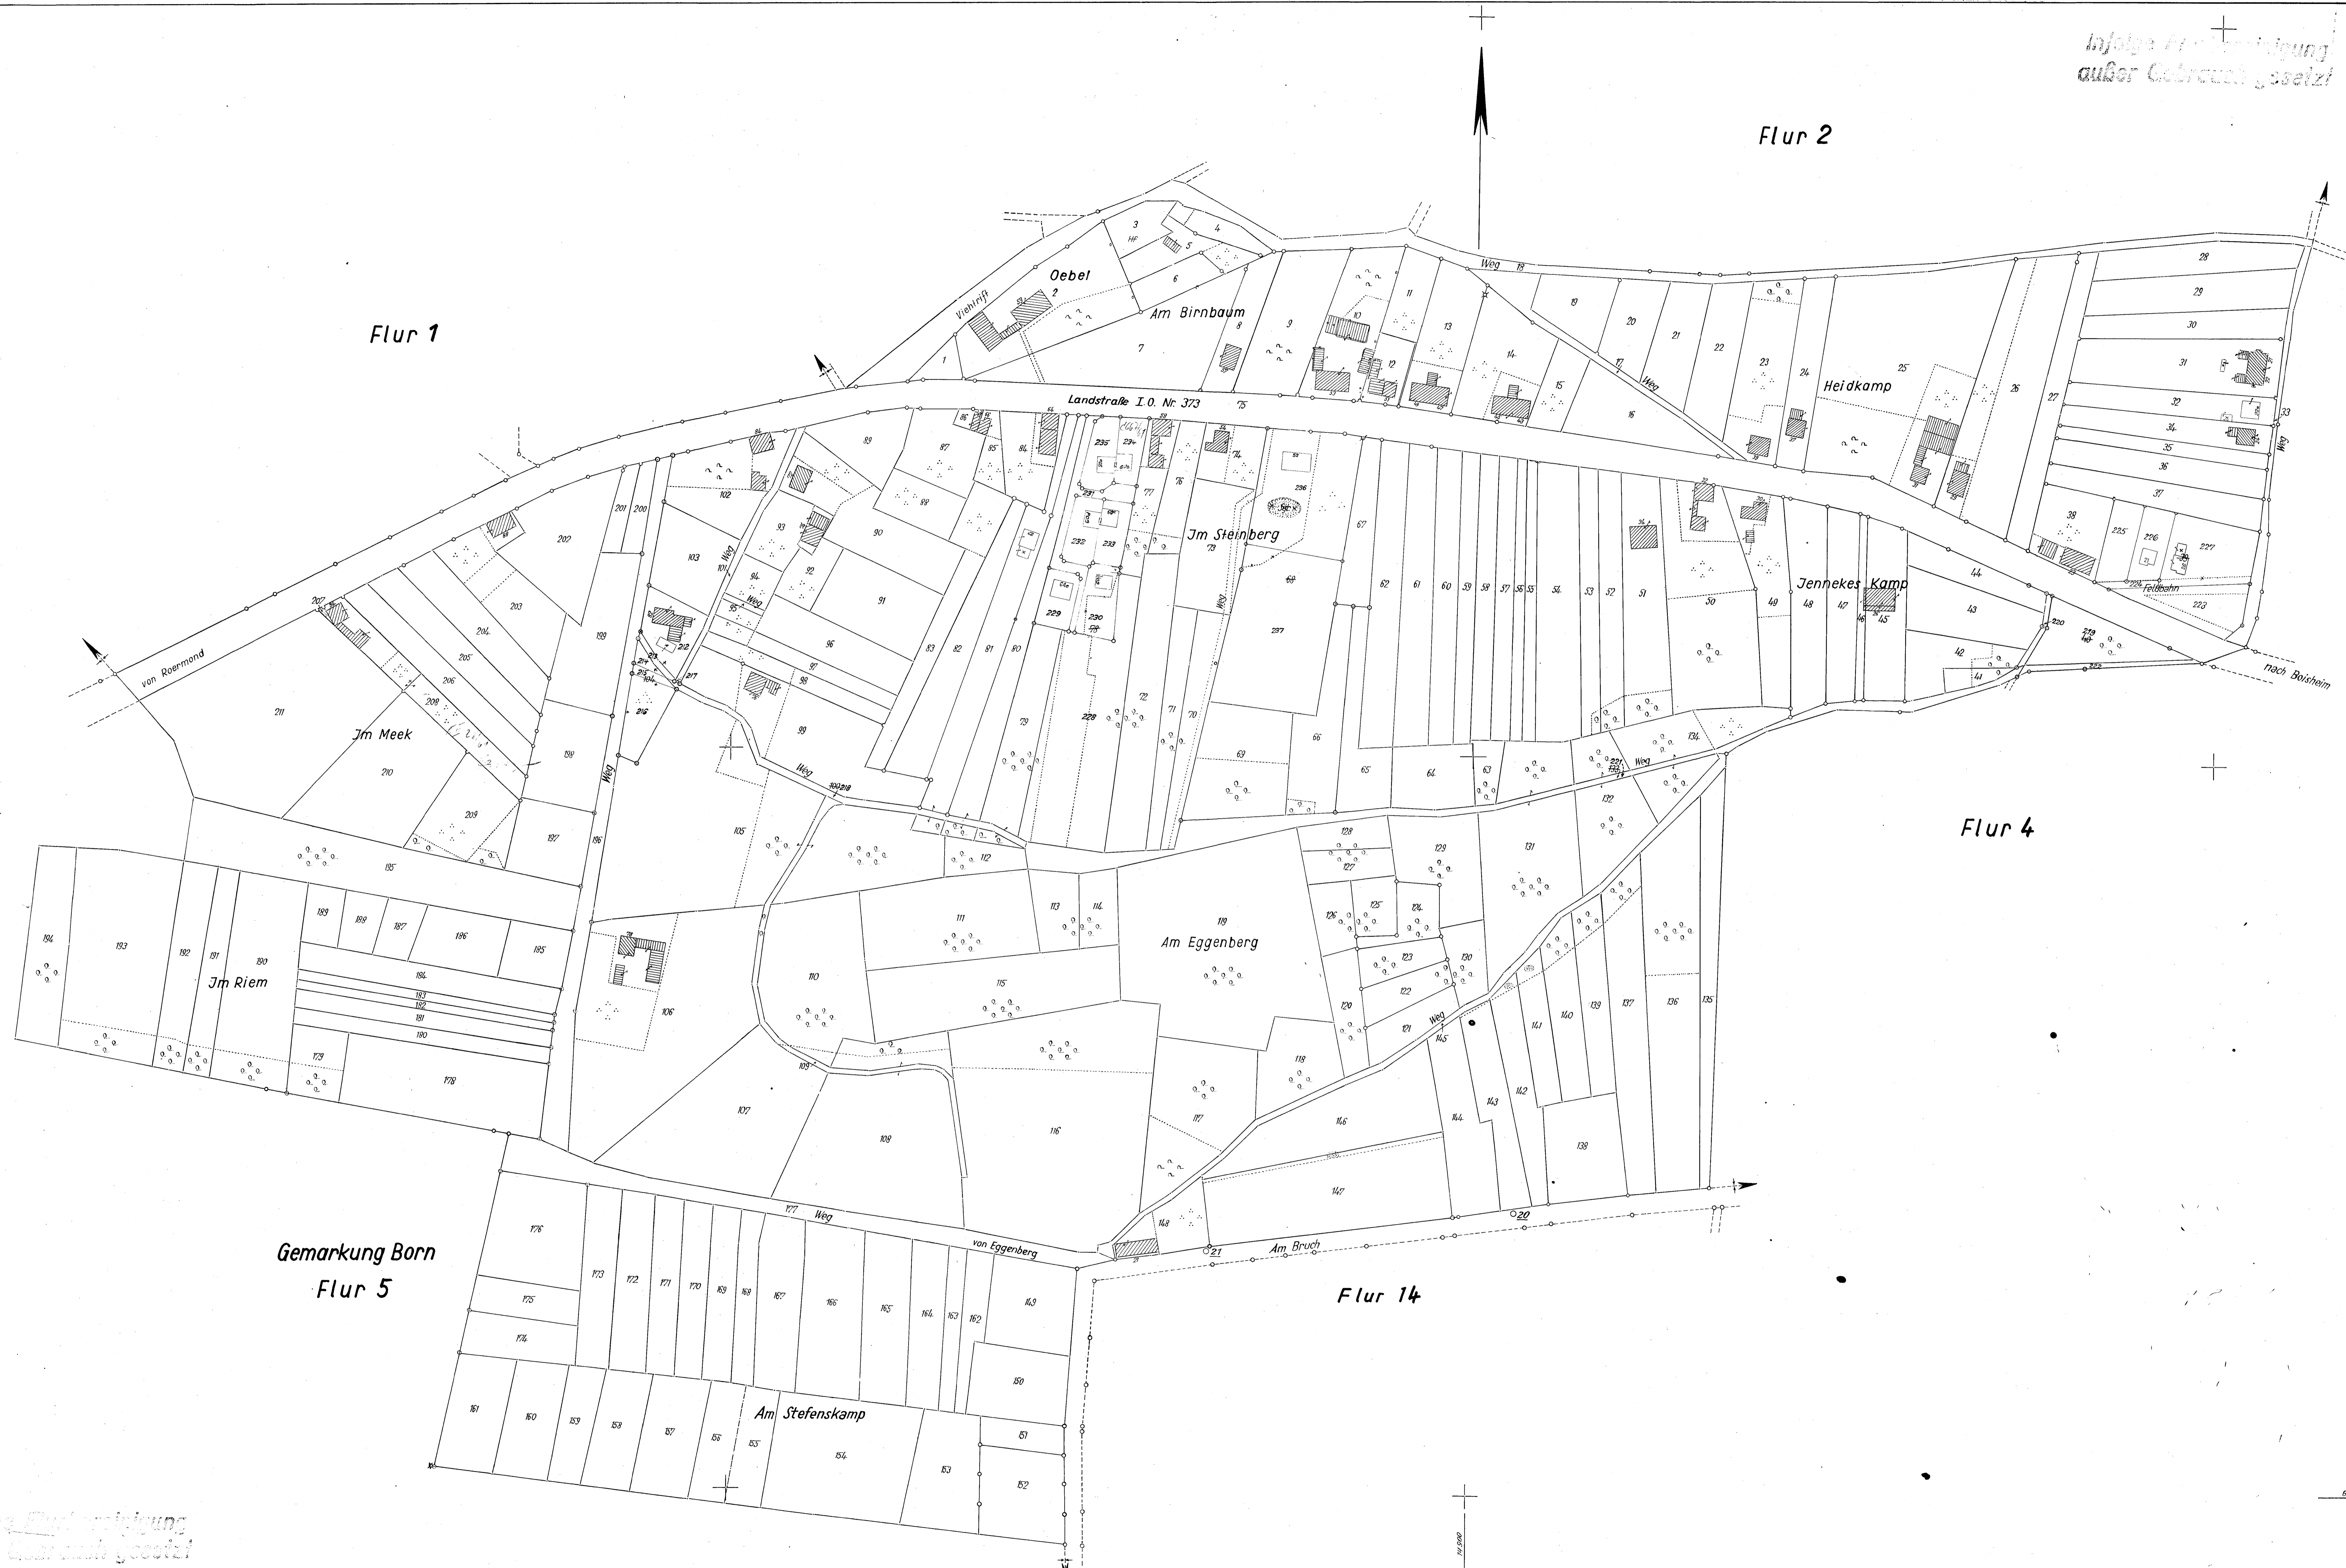

Infolge Flurveränderung  
außer Gebrauch gesetzt

Infolge Flurveränderung  
außer Gebrauch gesetzt

Flur 3 Gemarkung Brüggen Nr. 236 Kreis Kempen-Krefeld

Maßstab 1:1250

Uraufnahme: 1824  
Vergrößerung: 1863 (1:1250)  
Abzeichnung der Flurkarte  
nebst Ergänzungen  
Flurveränderung 1949