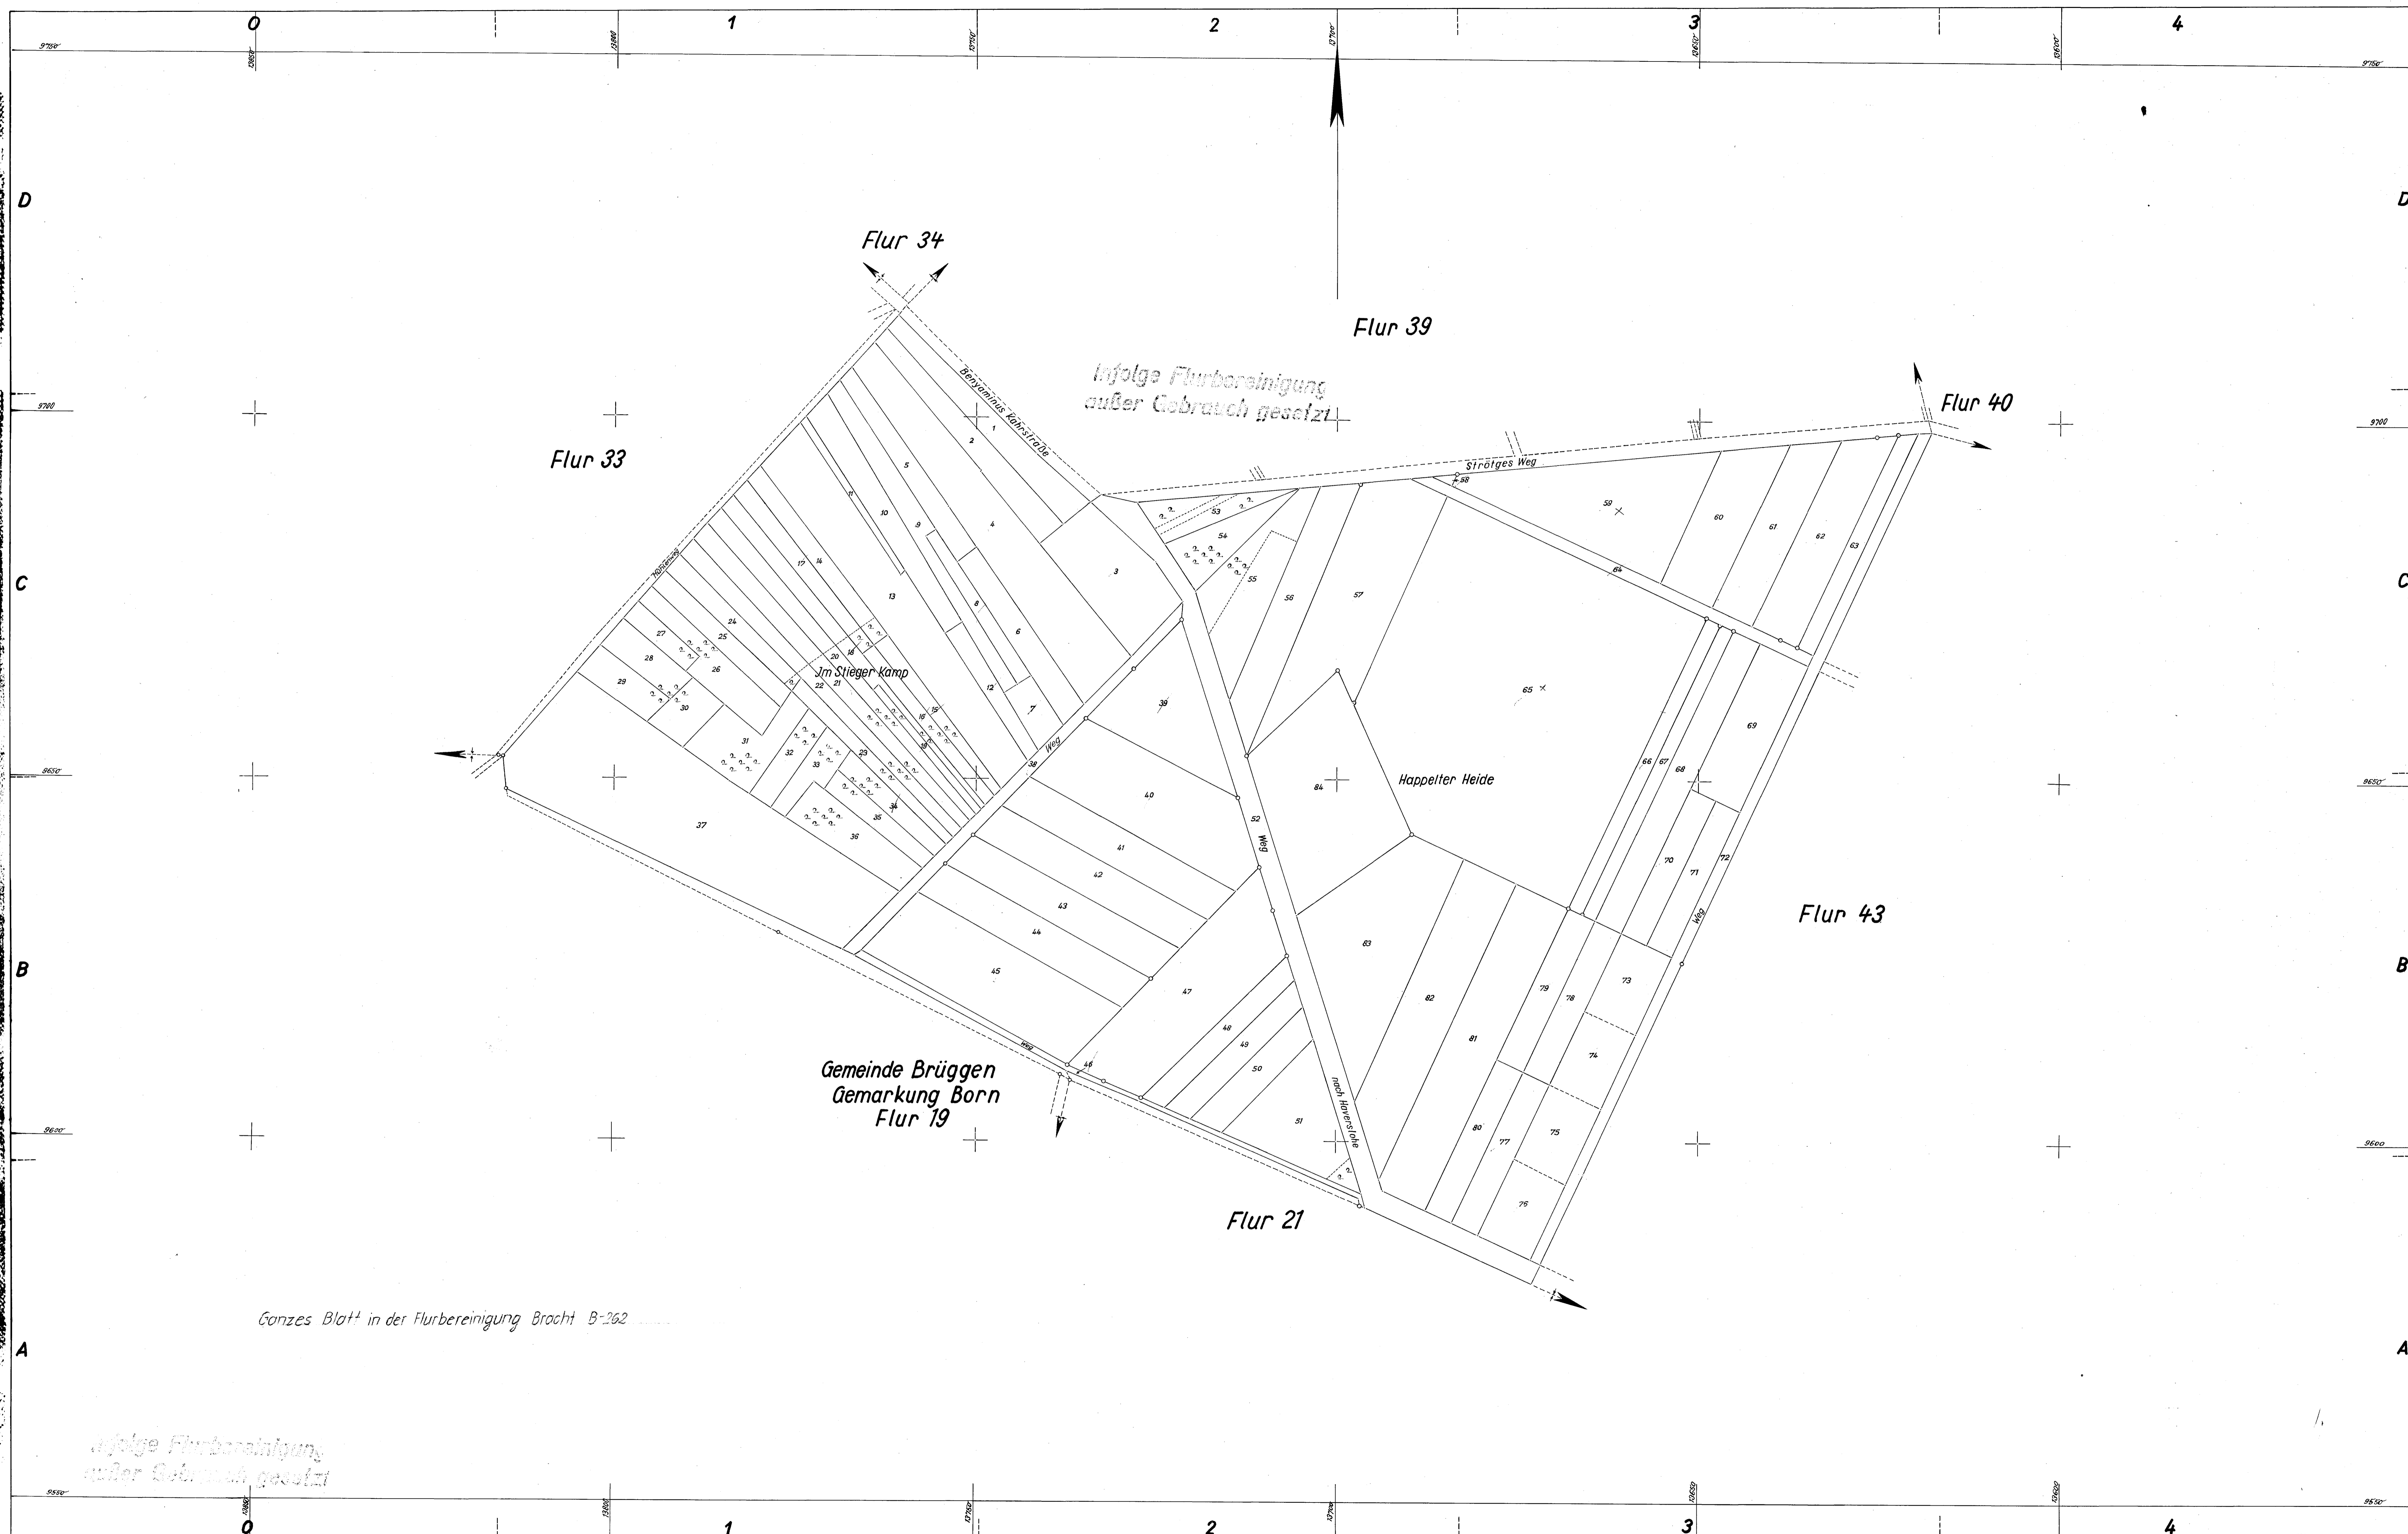

Amtskarte

Ganzes Blatt in der Flurbereinigung Bracht B-262

Infolge Flurbereinigung
außer Gebrauch gesetzt

Flur 42 Gemarkung Bracht Nr. 234 Kreis Kempen-Krefeld

Maßstab 1:1250

Uraufnahme 1825 (1:2500)
Vergrößerung 1869 (1:1250)
Abzeichnung der Flurkarte
nebst Ergänzungen bis 1952
Feldvergleich 1950