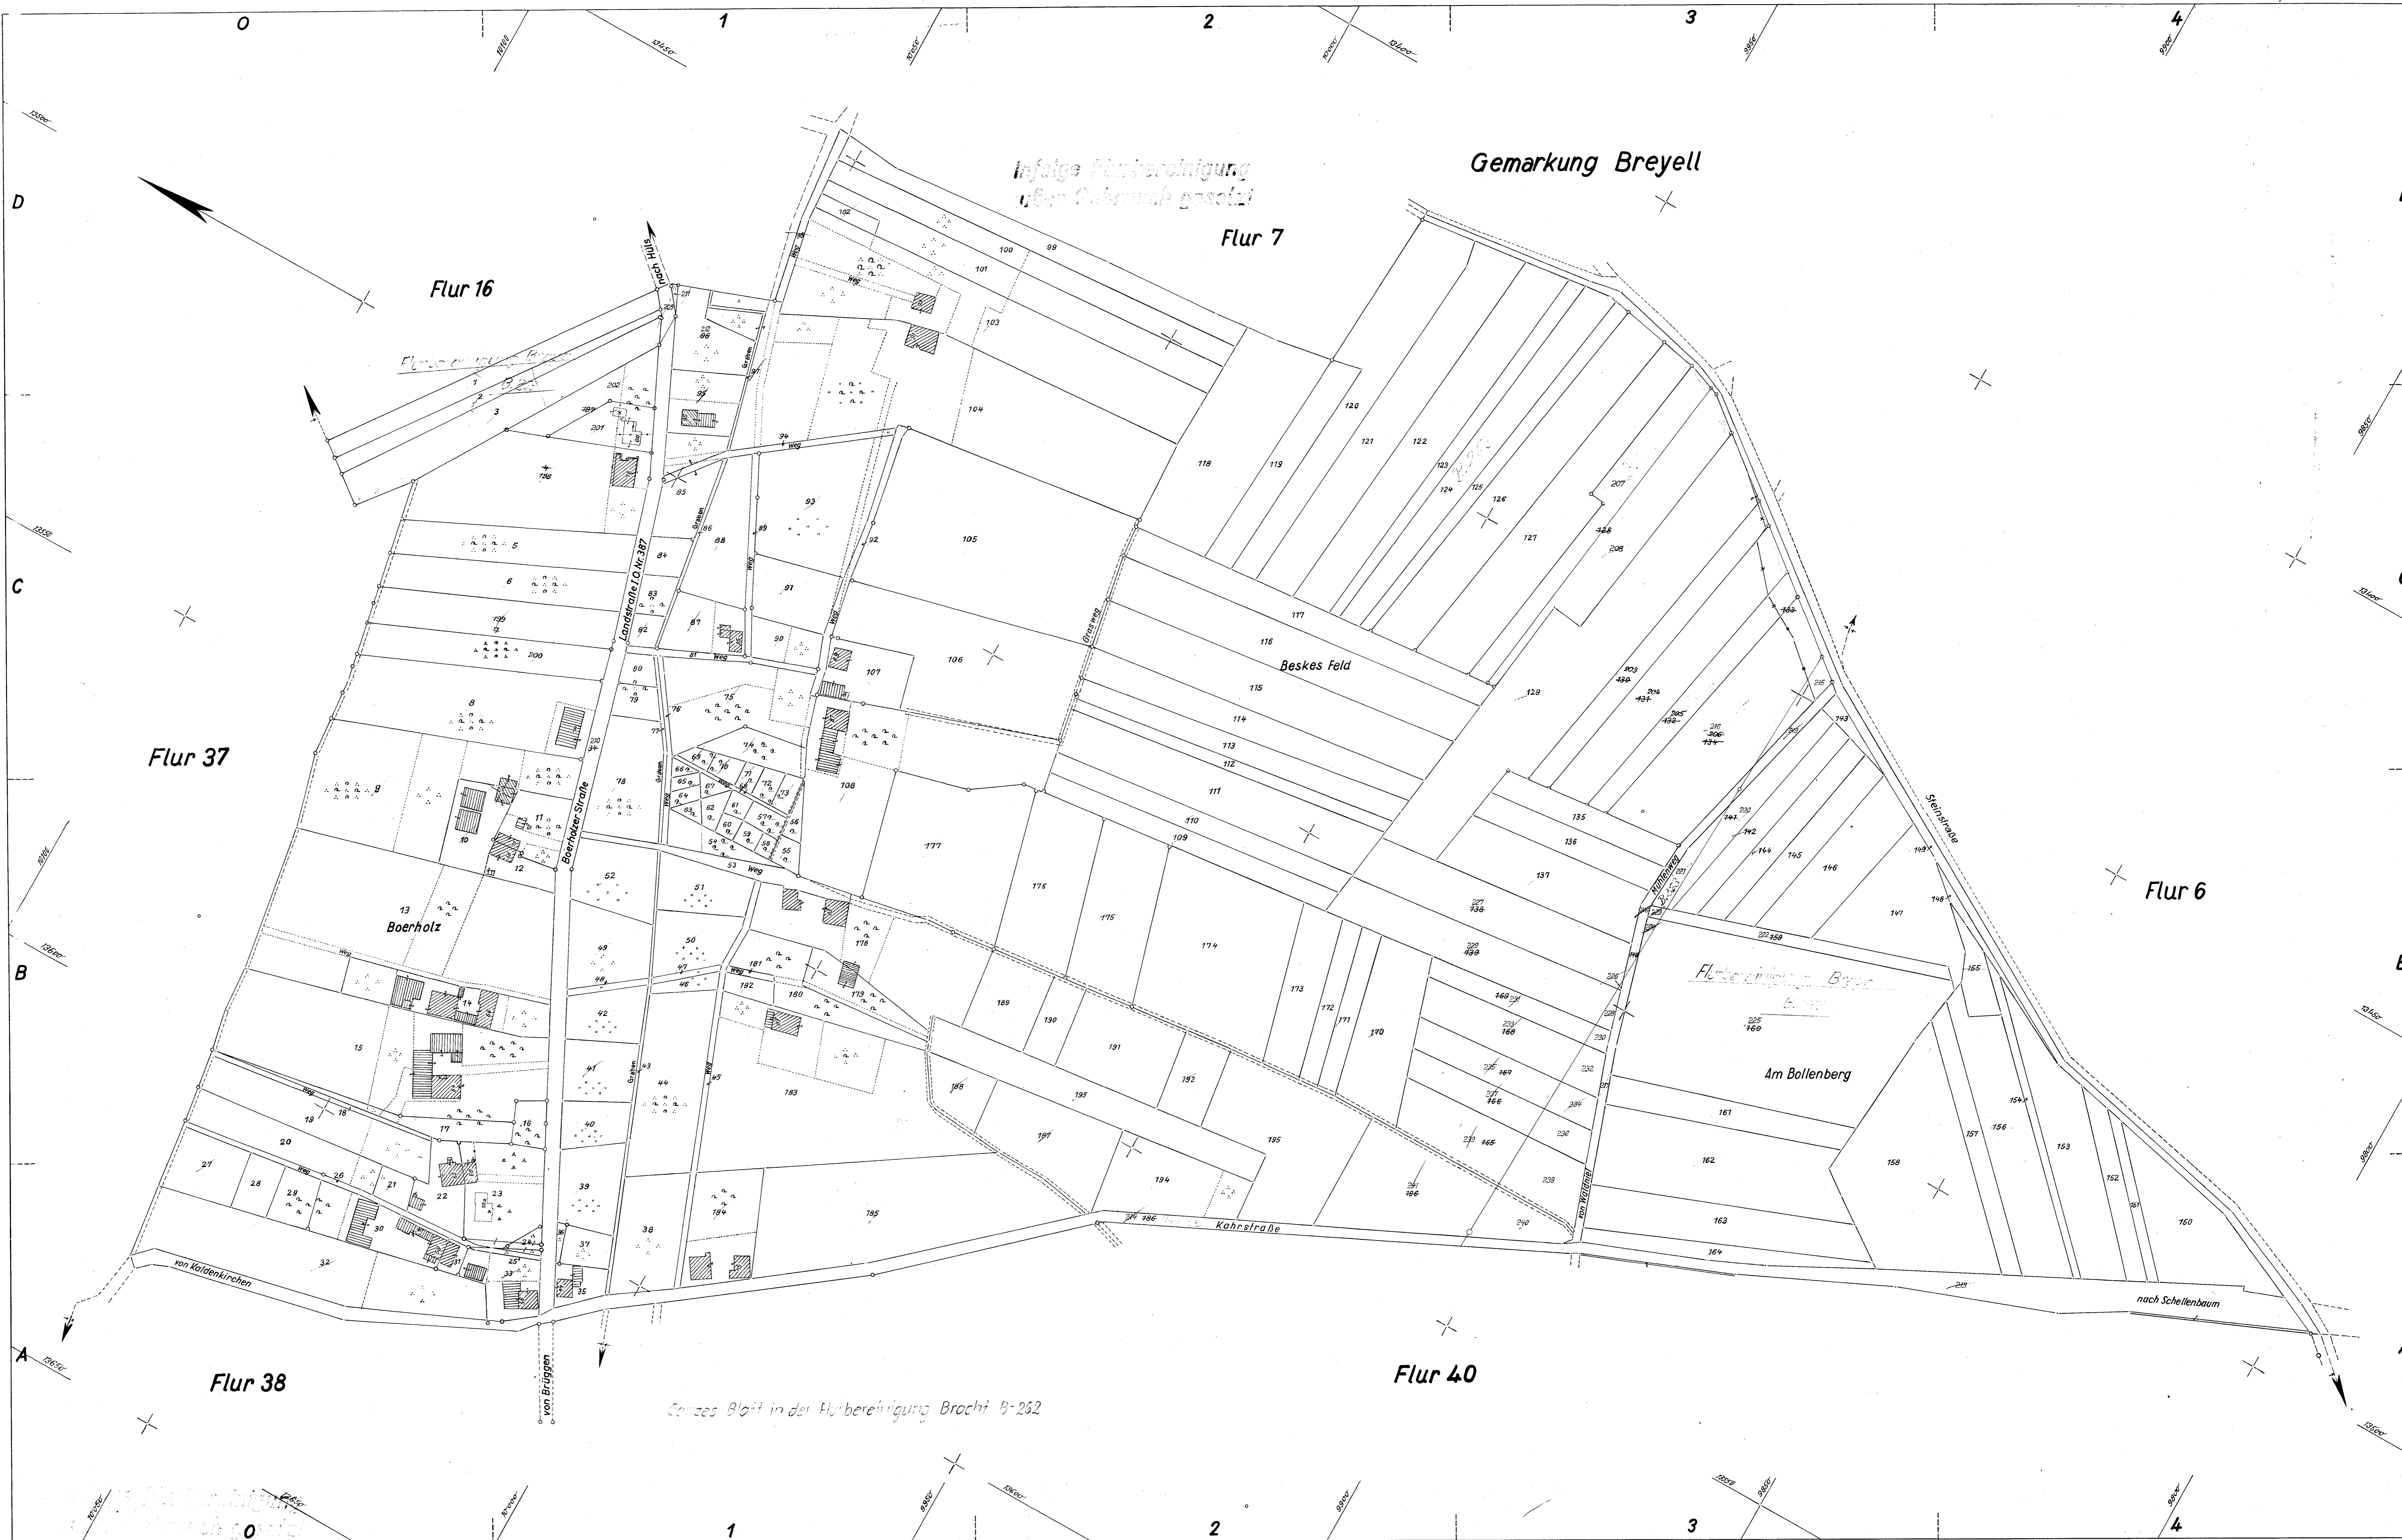

Amtskarte

Flur 41 Gemarkung Bracht Nr. 234 Kreis Kempen-Krefeld

Maßstab 1:1250

Uraufnahme 1825 (1:2500)  
 Vergrößerung 1863 (1:1250)  
 Abzeichnung der Flurkarte  
 nebst Ergänzungen bis 1952  
 Feldvergleich 1950