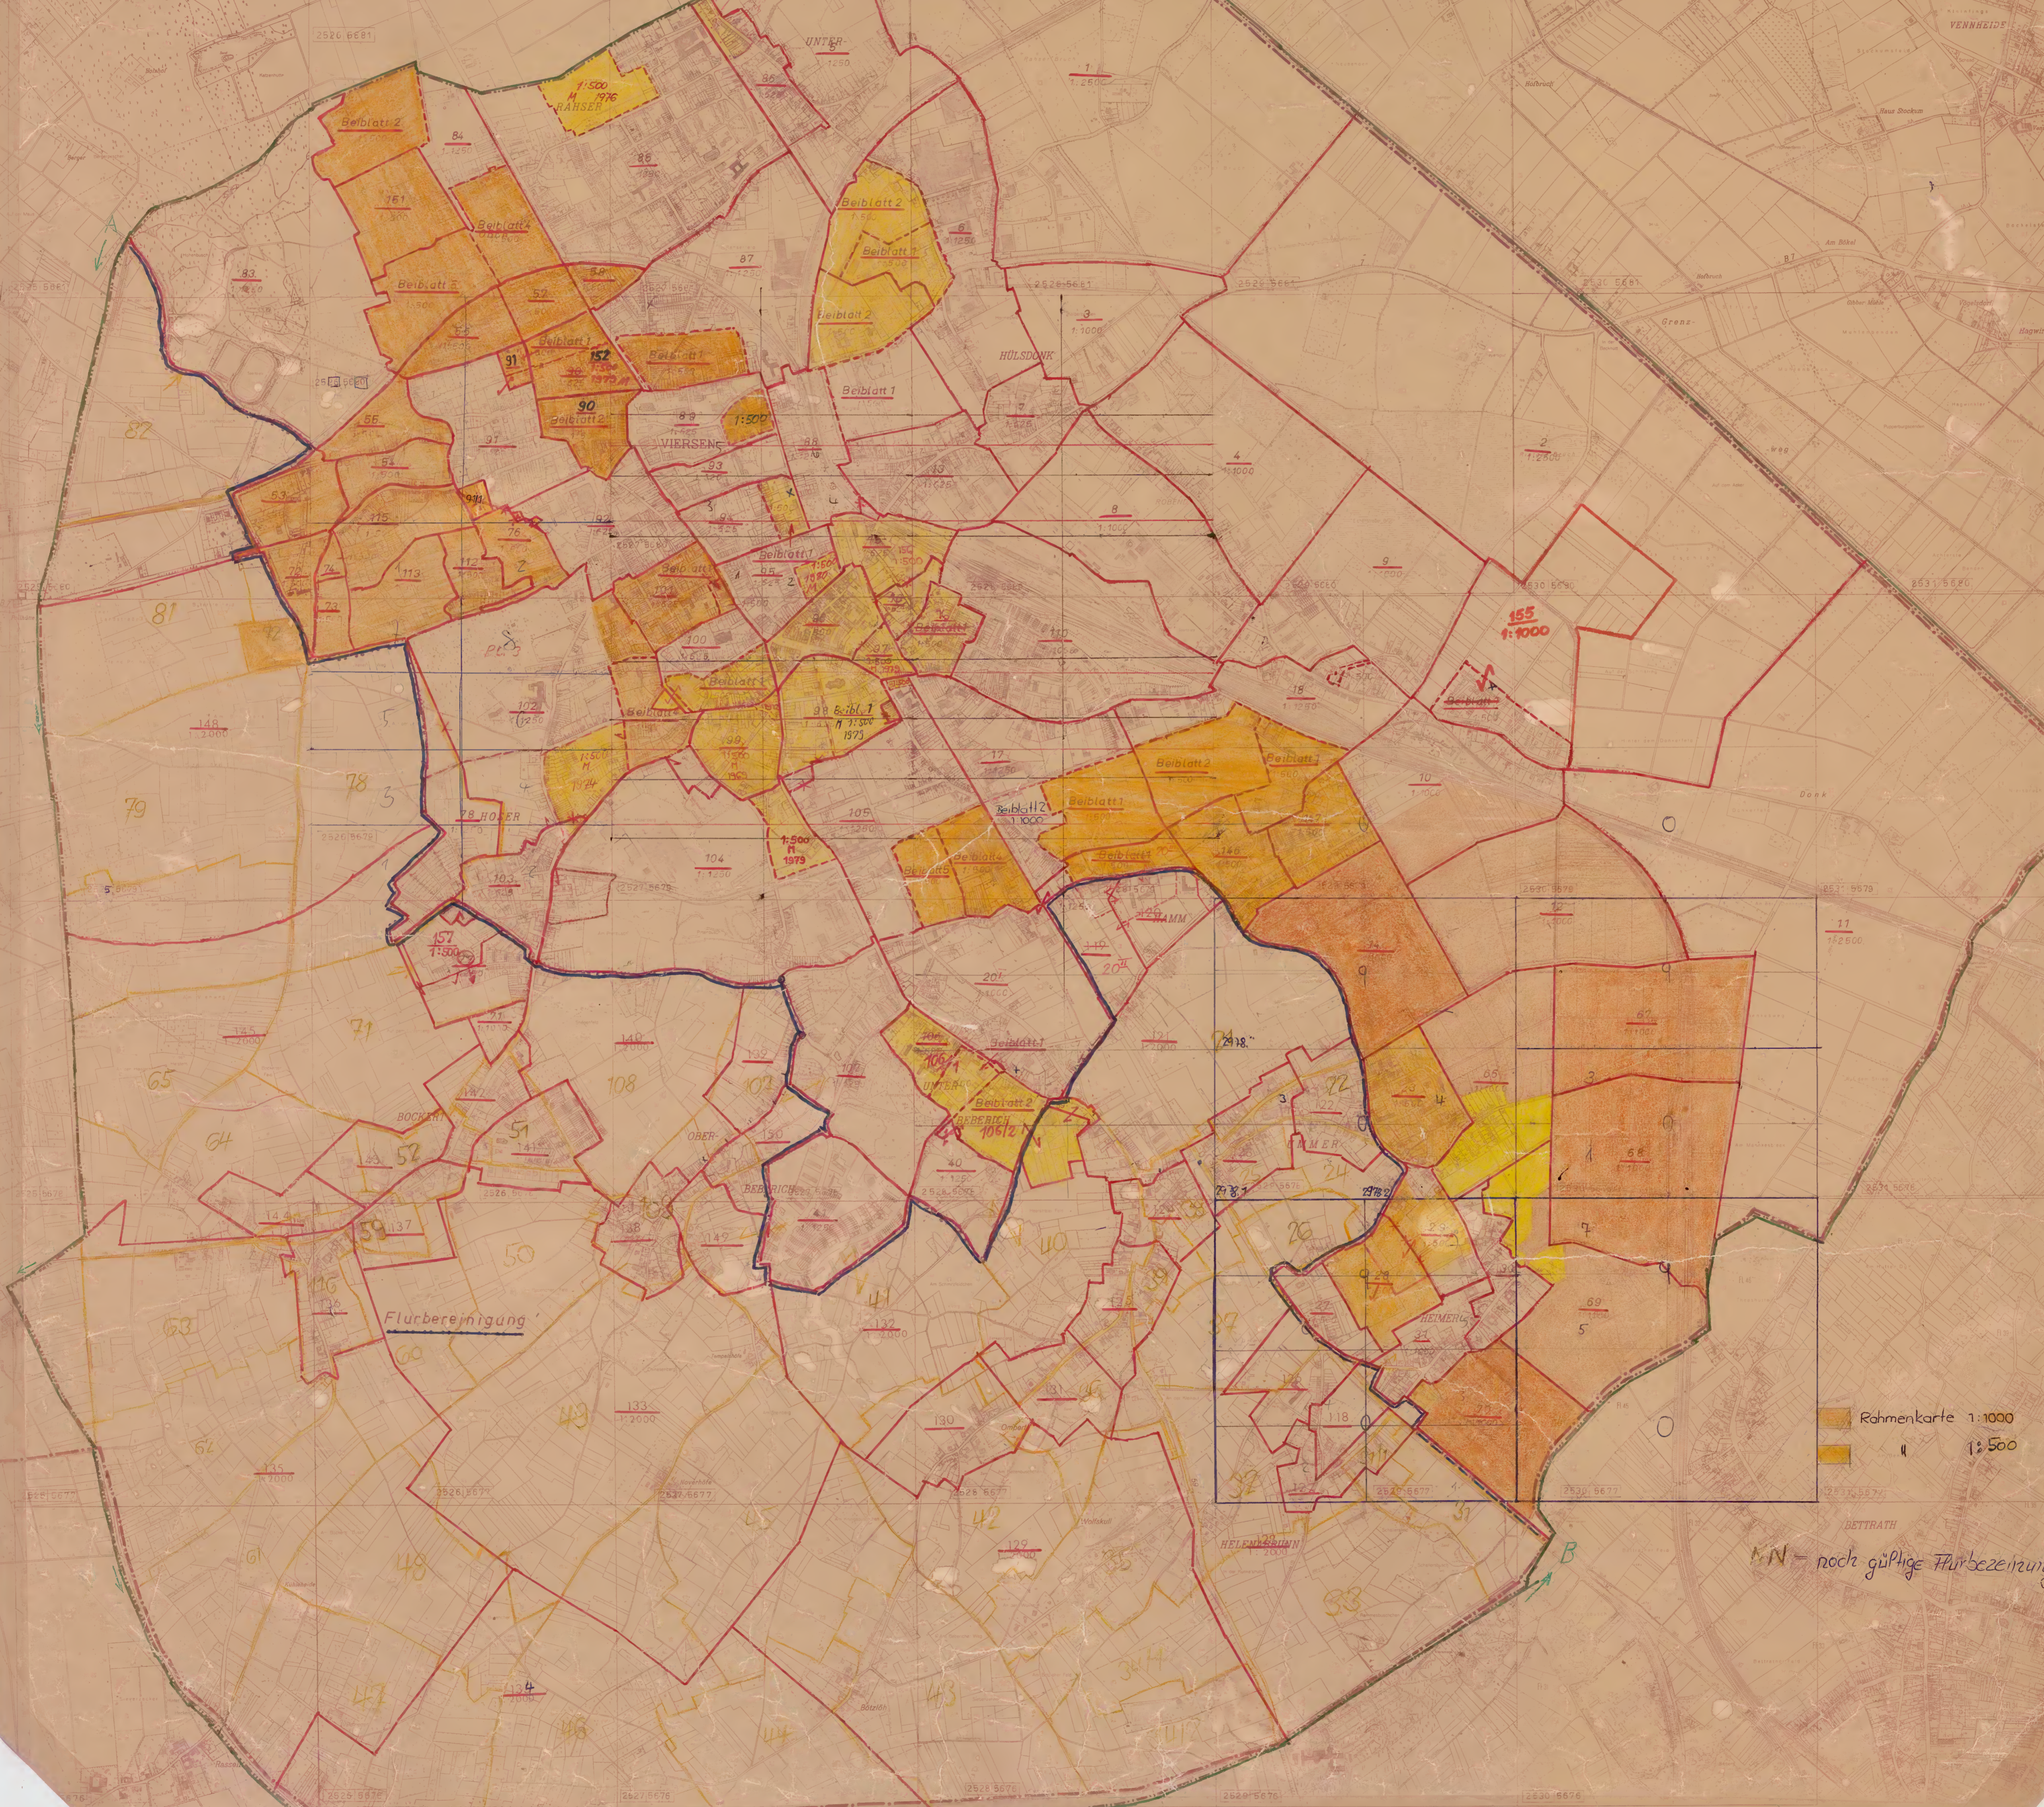

4704

Rahmenkarte 1:1000
 1:500

NW - noch gültige Flurbezeichnungen

Gemarkungsgrenze von A -> B ist vorläufig (Flurbereinigung)