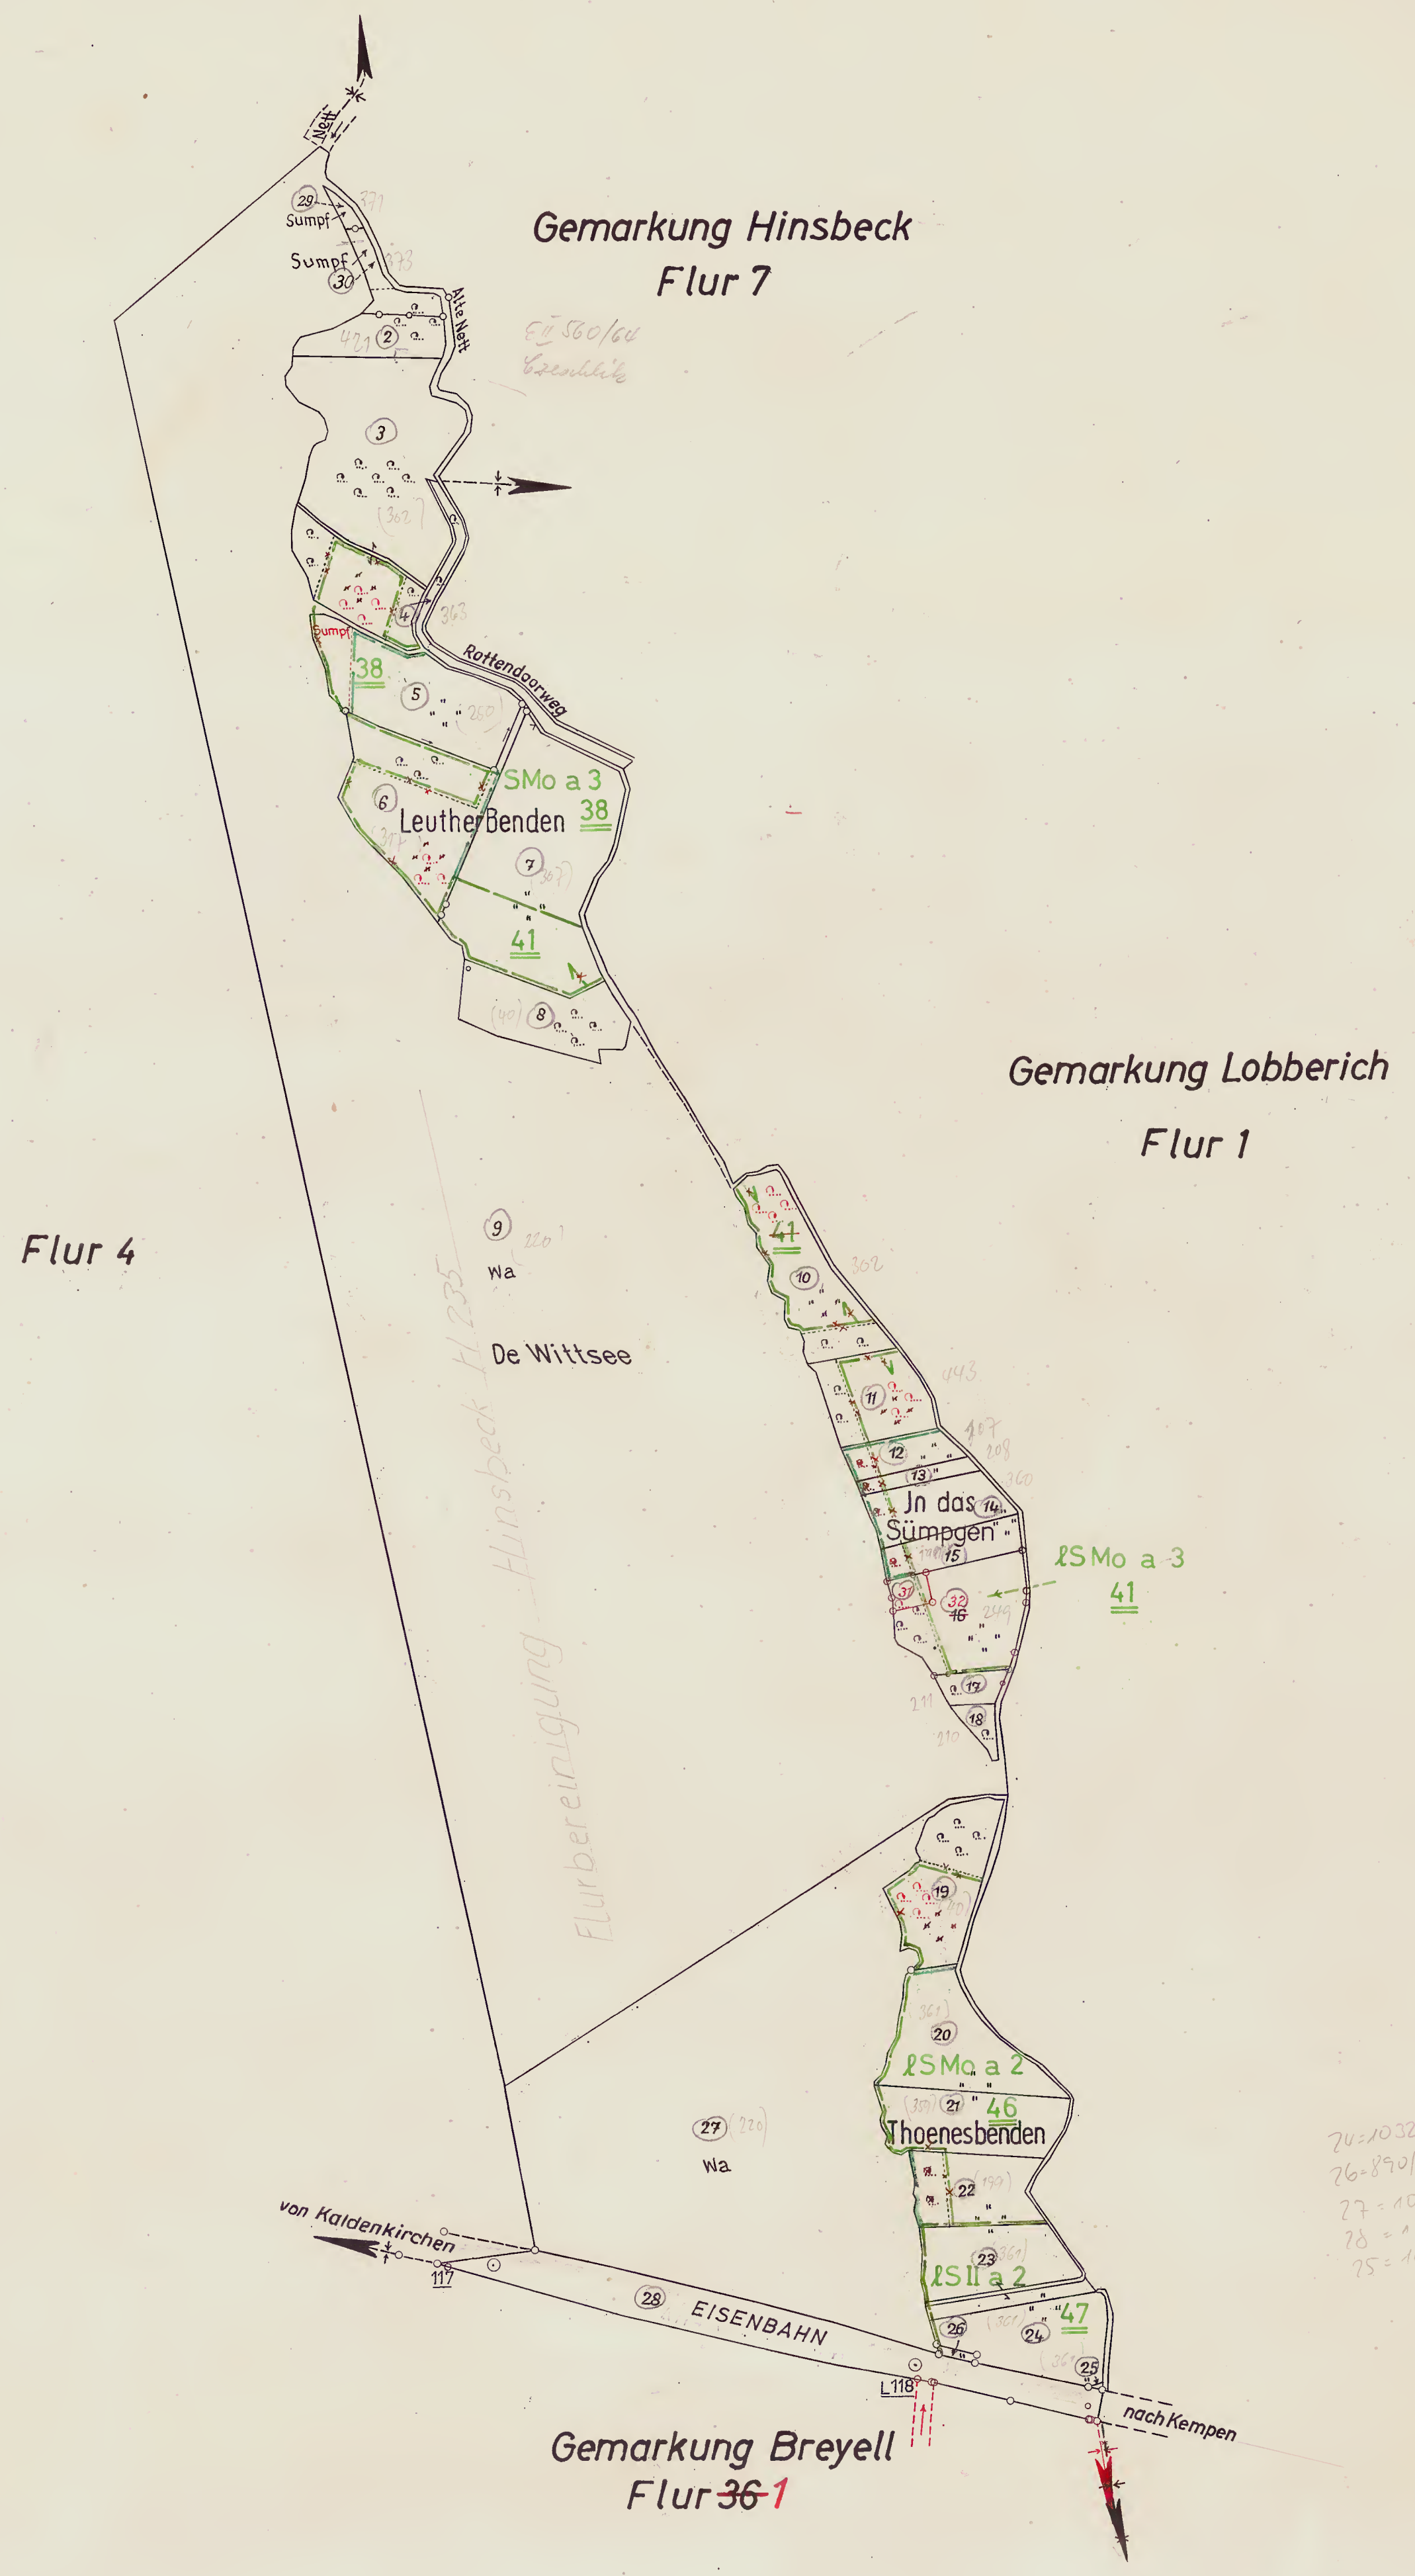

0

1

2

3

4

Die gesamte Flur 11 liegt
 in der Flurbereinigung Hinsbeck H. 235, Schr. v. 15.9.63

74=1032
 76=1927
 77=1077
 78=1075
 75=1033

Außer Gebrauch gesetzt

0

1

2

3

4

Flur 11. Gemarkung Leuth Nr.173. Kreis Kempen-Krefeld

Maßstab 1:2500

Uraufnahme 1812 Kopie 1905 u. 1944
 Abzeichnung der Flurkarte
 nebst Ergänzungen
 Feldvergleich 1958